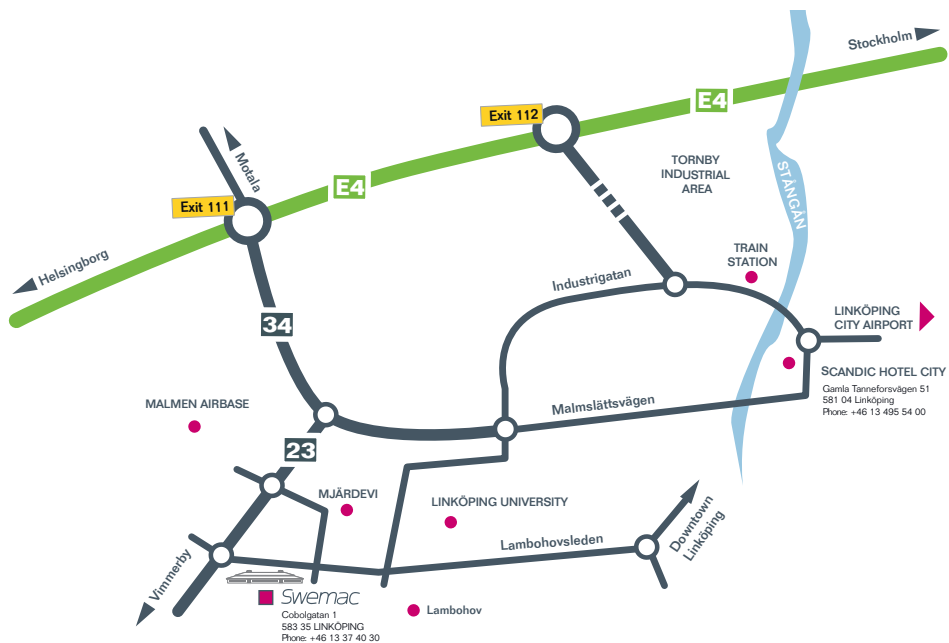

FREDAG

08.00	Buss från Scandic City till Swemac
08.30	Voice of Customer
09.30	Fika
10.00	Diagnostik
11.15	Sammanfattning och avslutning
12.45	Lunch
12.30	Buss till Resecentrum
12.50	Ankomst Resecentrum

FÖR FRÅGOR OCH MER INFORMATION:

Sara Carlsson

sara.carlsson@swemac.com

Välkommen

Swemac Vision AB

Cobolgatan 1 | SE-583 35 Linköping Sweden | Telefon +46 13 37 40 30 | Fax +46 13 14 00 26

E-mail info@swemac.com | www.swemac.com