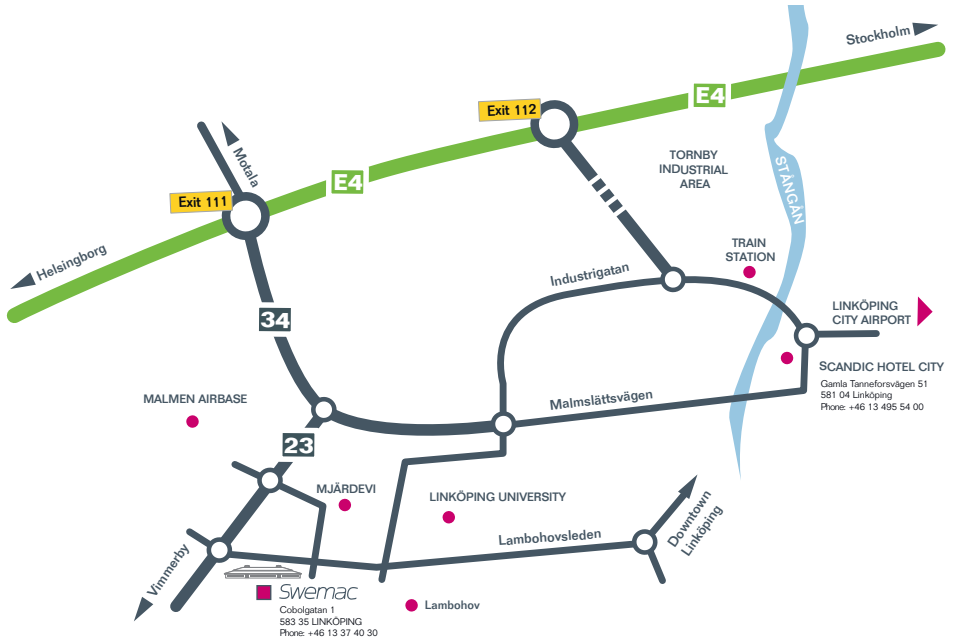

FREDAG

08:30	Gjesteforelesning
09.30	Kaffepause
10:00	Diagnostikk
11:30	Sammendrag og avslutt
12.00	Lunch
13.30	Buss til Linköping Togstasjon

FOR SPØRSMÅL OG MER INFORMASJON:

Lars Granath

0708 - 15 16 37

lars.granath@swemac.com