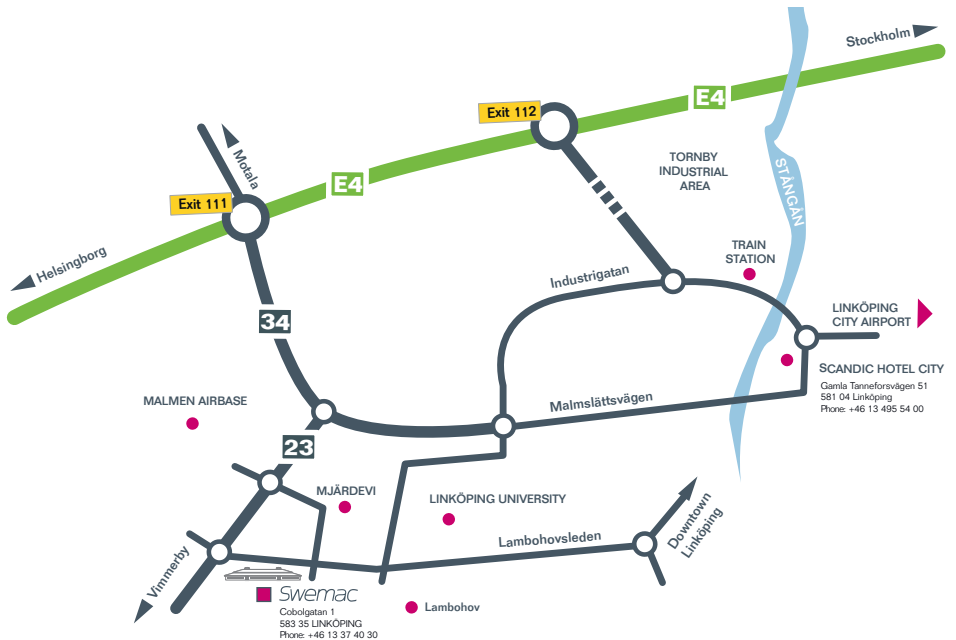

FÖR FRÅGOR OCH MER INFORMATION:

Lars Granath

0708 - 15 16 37

lars.granath@swemac.com

Välkommen

Swemac

Cobolgatan 1 | SE-583 35 Linköping Sweden | Telefon +46 13 37 40 30 | Fax +46 13 14 00 26

E-mail info@swemac.com | www.swemac.com