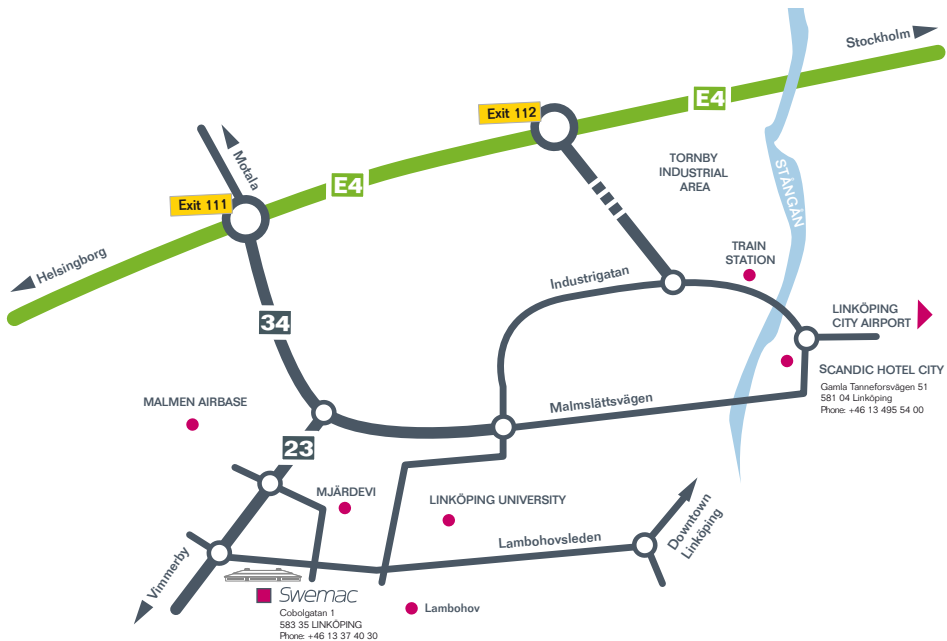

FÖR FRÅGOR OCH MER INFORMATION:

Lars Granath

0708 - 15 16 37

lars.granath@swemac.com

Välkommen

Swemac

Cobolgatan 1 | SE-583 35 Linköping Sweden | Telefon +46 13 37 40 30 | Fax +46 13 14 00 26

E-mail info@swemac.com | www.swemac.com