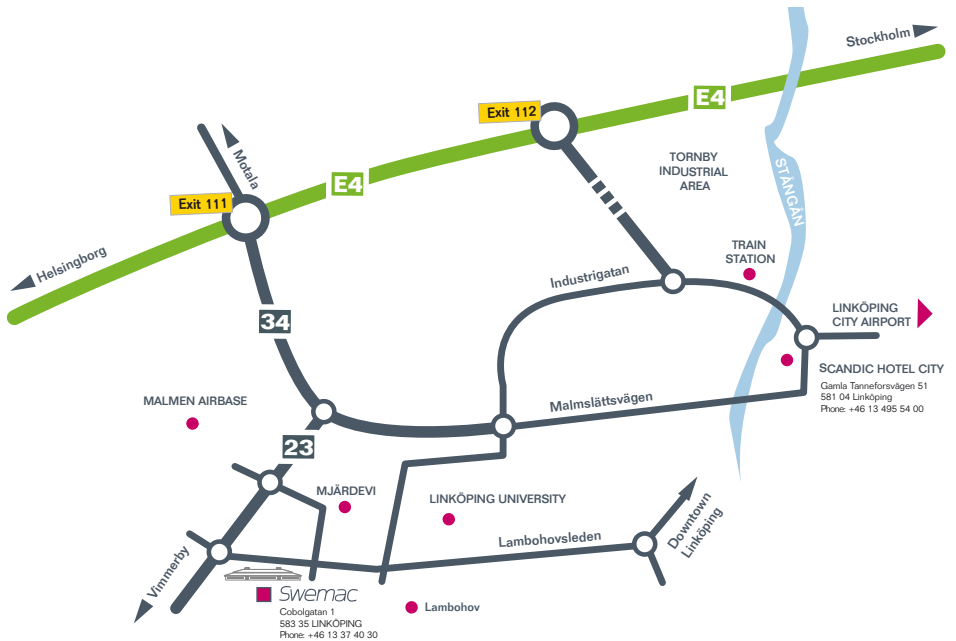

FÖR FRÅGOR OCH MER INFORMATION:

Lars Granath

0708 - 15 16 37

lars.granath@swemac.com

Välkommen

Swemac Education AB

Cobolgatan 1 | SE-583 35 Linköping Sweden | Telefon +46 13 37 40 30 | Fax +46 13 14 00 26

E-mail info@swemac.com | www.swemac.com